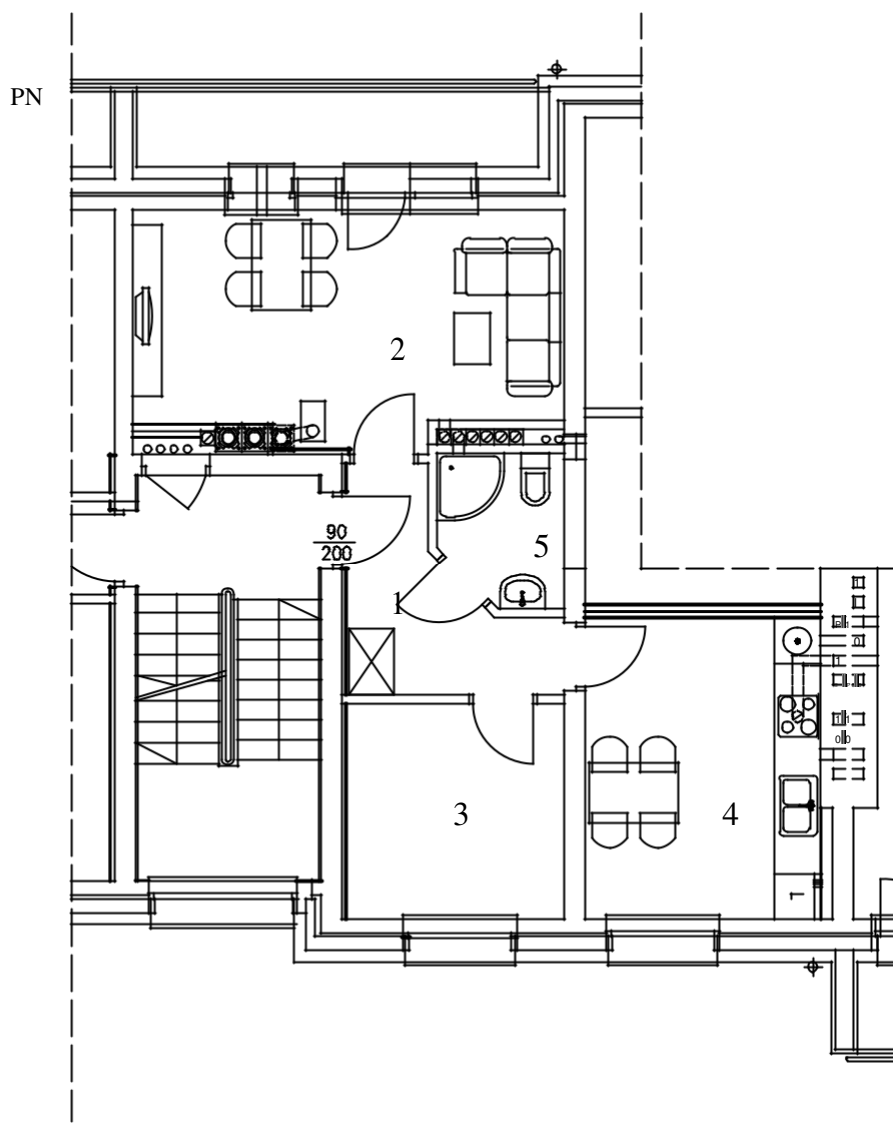

Luboń, ul. Topolowa 8

tel. +48 (61) 810 34 10

kom. 606 910 779

www.przybecy.pl

biuro@przybecy.pl

BUDYNEK MIESZKALNY WIELORODZINNY SŁOMOWO, GMINA ROGOŹNO, DZIAŁKA NR 60/8

Zestawienie powierzchni

1. Przedpokój	-	5,50m ²
2. Pokój dzienny	-	17,00m ²
3. Pokój	-	8,00m ²
4. Kuchnia	-	12,60m ²
5. Łazienka	-	3,10m ²

MIESZKANIE Nr. 15 - PIĘTRO II

Parter- mieszkanie nr.15 2pokoje (kuchnia) - 46,2m²

CENA 143 220,00 zł