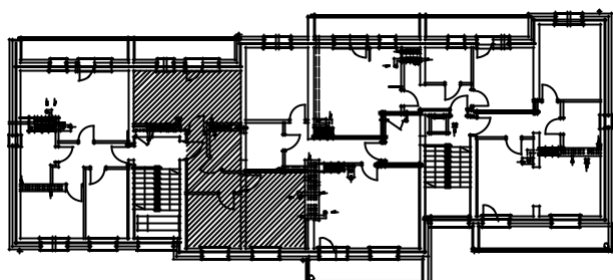

Luboń, ul. Topolowa 8

tel. +48 (61) 810 34 10

kom. 606 910 779

www.przybecy.pl

biuro@przybecy.pl

BUDYNEK MIESZKALNY WIELORODZINNY SŁOMOWO, GMINA ROGOŹNO, DZIAŁKA NR 60/8

Zestawienie powierzchni

1. Przedpokój	-	5,50m ²
2. Pokój dzienny	-	17,00m ²
3. Pokój	-	8,00m ²
4. Kuchnia	-	12,60m ²
5. Łazienka	-	3,10m ²

MIESZKANIE Nr. 15 - PIĘTRO II

Parter- mieszkanie nr.15 2pokoje (kuchnia) - 46,2m²

CENA 143 220,00 zł